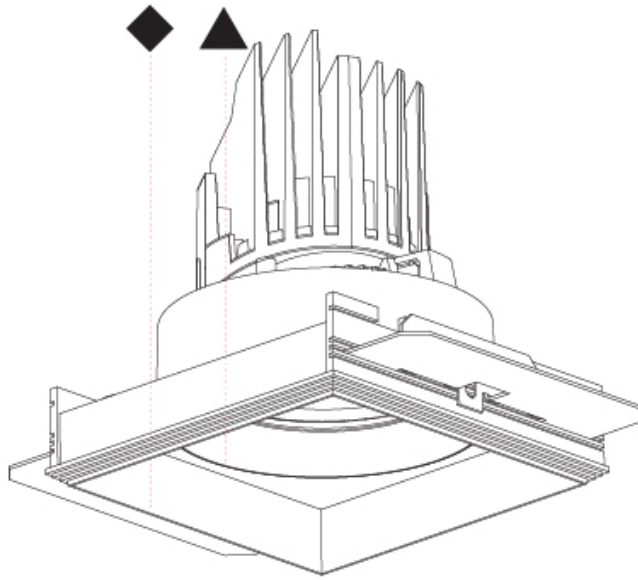

## BIONIQ SQUARE ADJUSTABLE TRIMLESS

A37884-

PROJECT

TYPE

SPECIFIER

QUANTITY

DATE

PROJECT	_____
TYPE	_____
SPECIFIER	_____
QUANTITY	_____
DATE	_____